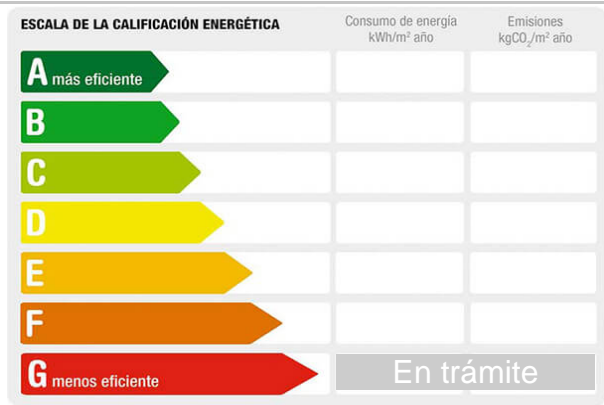

<b>M<sup>2</sup> construidos:</b> 143	<b>Aire acondicionado:</b> frío/calor	<b>Garajes:</b> 1
<b>Terraza(s):</b> 2	<b>Dormitorios:</b> 3	<b>Orientación:</b> este
<b>Baños:</b> 2	<b>Exterior/Interior:</b> exterior	